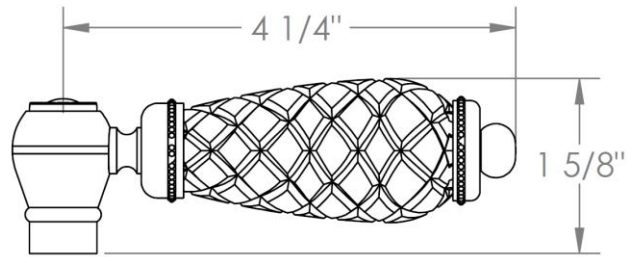

180-MAS2-__
Lavatory Angle Stop Kit
1/2" IPS x 3/8" OD Compression

HANDLE TRIM OPTIONS

AA - VENICE

BB - GENOA

CC - POMPEI

DD - NAPLES

SWU - FLORENCE

T - TUSCANY