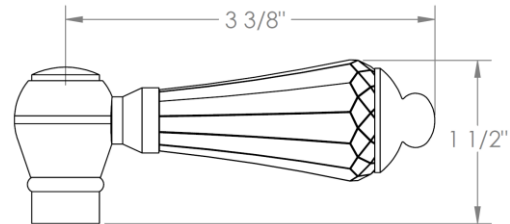

180-MAS2-__
Lavatory Angle Stop Kit
1/2" IPS x 3/8" OD Compression

HANDLE TRIM OPTIONS

AA - VENICE

BB - GENOA

CC - POMPEI

DD - NAPLES

SWU - FLORENCE

T - TUSCANY