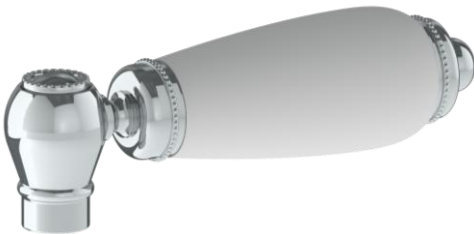

180-MAS2-__
Lavatory Angle Stop Kit
1/2" IPS x 3/8" OD Compression

HANDLE TRIM OPTIONS

AA - VENICE

BB - GENOA

CC - POMPEI

DD - NAPLES

SWU - FLORENCE

T - TUSCANY