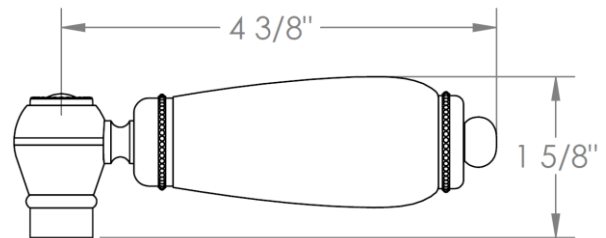

180-MAS2-__
Lavatory Angle Stop Kit
1/2" IPS x 3/8" OD Compression

HANDLE TRIM OPTIONS

AA - VENICE

BB - GENOA

CC - POMPEI

DD - NAPLES

SWU - FLORENCE

T - TUSCANY