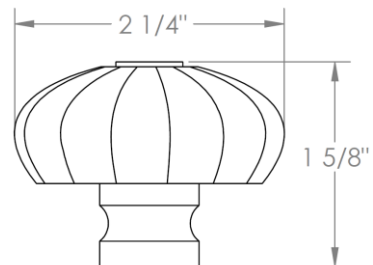

180-MAS2-__
Lavatory Angle Stop Kit
1/2" IPS x 3/8" OD Compression

HANDLE TRIM OPTIONS

AA - VENICE

BB - GENOA

CC - POMPEI

DD - NAPLES

SWU - FLORENCE

T - TUSCANY