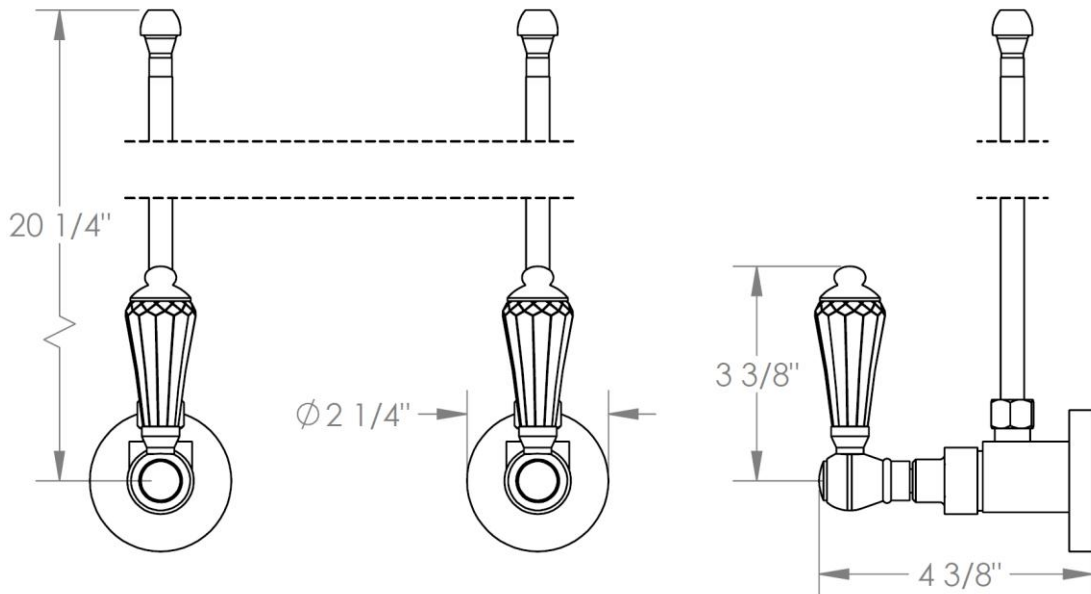

180-MAS2-__
Lavatory Angle Stop Kit
1/2" IPS x 3/8" OD Compression

HANDLE TRIM OPTIONS

AA - VENICE

BB - GENOA

CC - POMPEI

DD - NAPLES

SWU - FLORENCE

T - TUSCANY