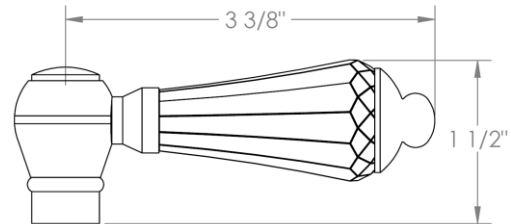

**180-6524-\_\_**  
Shower Positioning Bar  
Venetian Collection

## HANDLE TRIM OPTIONS

AA - VENICE  
BB - GENOA

CC - POMPEI  
DD - NAPLES

SWU - FLORENCE

T - TUSCANY

U - BOLOGNA