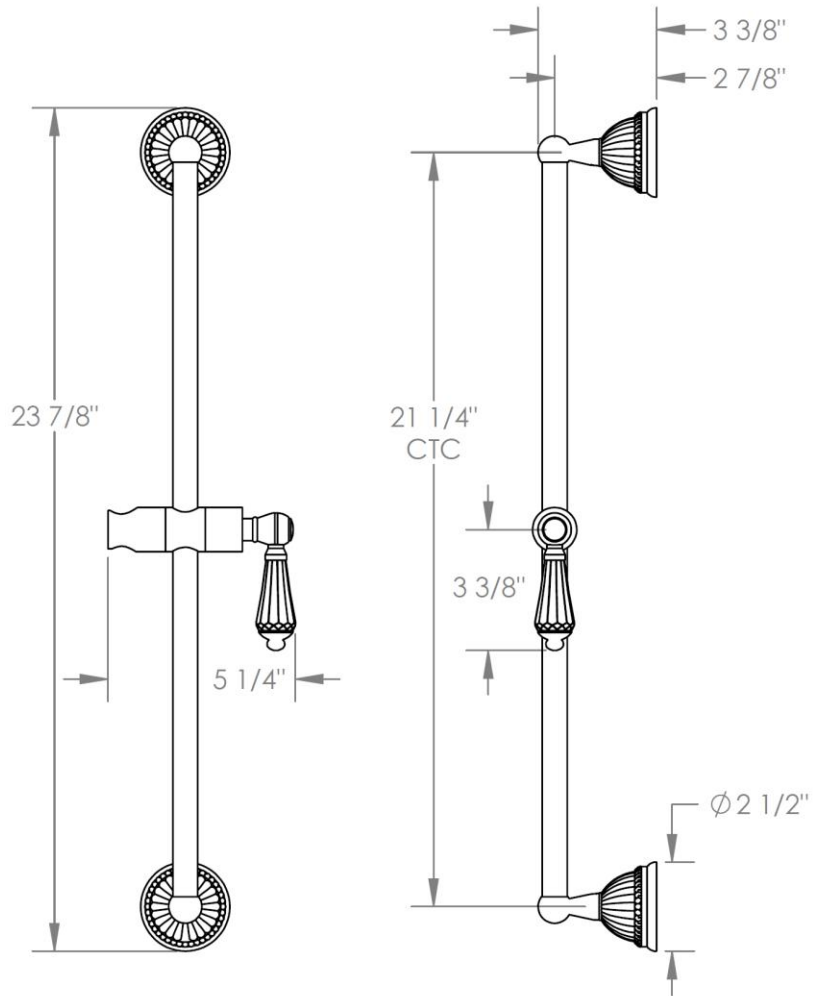

**180-6524-\_\_**  
Shower Positioning Bar  
Venetian Collection

## HANDLE TRIM OPTIONS

AA - VENICE  
BB - GENOA

CC - POMPEI  
DD - NAPLES

SWU - FLORENCE

T - TUSCANY

U - BOLOGNA