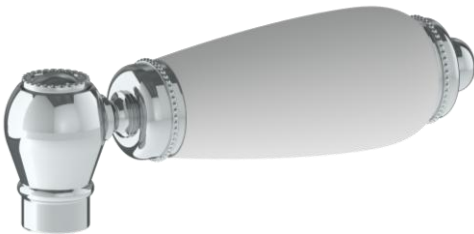

**180-6524-\_\_**  
Shower Positioning Bar  
Venetian Collection

## HANDLE TRIM OPTIONS

AA - VENICE  
BB - GENOA

CC - POMPEI  
DD - NAPLES

SWU - FLORENCE

T - TUSCANY

U - BOLOGNA