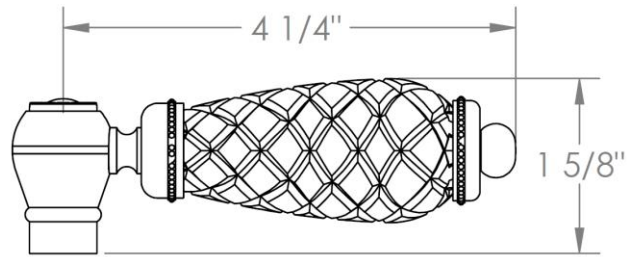

**180-6524-\_\_**  
Shower Positioning Bar  
Venetian Collection

## HANDLE TRIM OPTIONS

AA - VENICE  
BB - GENOA

CC - POMPEI  
DD - NAPLES

SWU - FLORENCE

T - TUSCANY

U - BOLOGNA