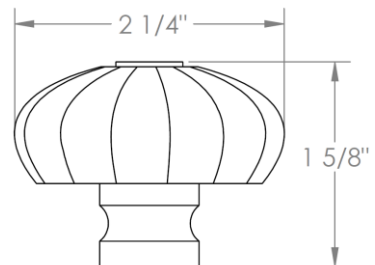

**180-6524-\_\_**  
Shower Positioning Bar  
Venetian Collection

## HANDLE TRIM OPTIONS

AA - VENICE  
BB - GENOA

CC - POMPEI  
DD - NAPLES

SWU - FLORENCE

T - TUSCANY

U - BOLOGNA