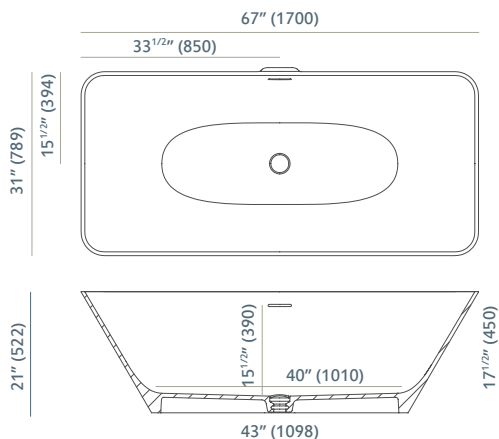

Medidas standard

CSA B45.5 / IAPMO Z124-2017

acquabella

Accessories included

Accesorios incluidos

Dolotek Toe Tap valve
Válvula Click clack Dolotek

Integral overflow
Rebosadero integrado

Volume full bathtub 75.3 GAL
Bañera llena 285 L