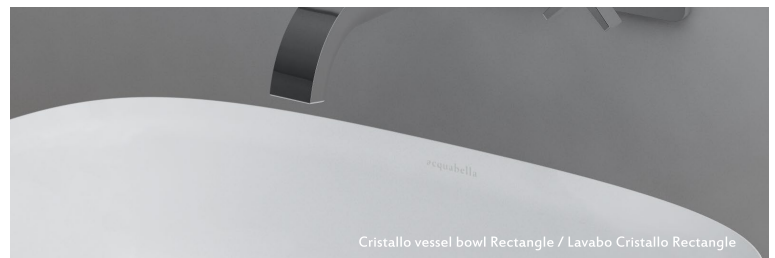

Cristallo vessel bowls

Lavabos Cristallo

acquabella

Standard Color
Color standard

SNOW WHITE

Optional Colors
Colores opcionales

BROWN

LIGHT GREY

DARK GREY

BLACK

SNOW WHITE /
BROWN

SNOW WHITE /
LIGHT GREY

SNOW WHITE /
DARK GREY

Certified
Certificados

CSA B45.5 / IAPMO Z124-2017

Standard sizes
Medidas standard

3LAVCRI-00

Technical information
Información técnica

Easy cleaning
Fácil limpieza

Antibacterial surface
Superficie antibacteriana

UV ray-resistant
Resistente a los rayos UV

Precision
Precisión

Versatility
Versatilidad