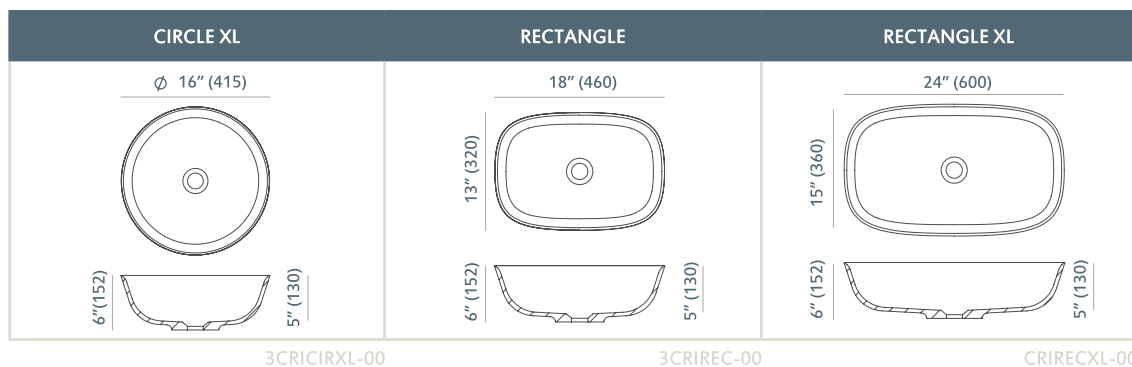

DARK GREY

BLACK

SNOW WHITE /
BROWN

SNOW WHITE /
LIGHT GREY

SNOW WHITE /
DARK GREY

Certified
Certificados

CSA B45.5 / IAPMO Z124-2017

Standard sizes
Medidas standard

3LAVCRI-00

Technical information
Información técnica

Easy cleaning
Fácil limpieza

Antibacterial surface
Superficie antibacteriana

UV ray-resistant
Resistente a los rayos UV

Precision
Precisión

Versatility
Versatilidad