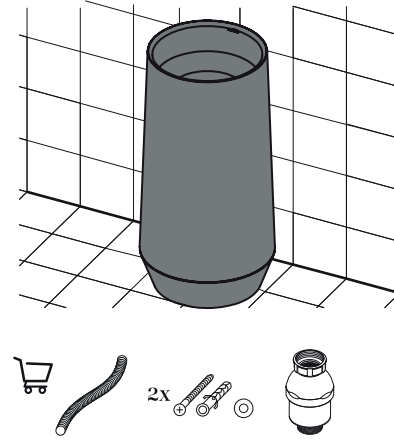

· Required tools
· Herramientas Necesarias

*remember
to install
all the parts
of the drain first
*recuerda
instalar primero
todas las partes
del desagüe