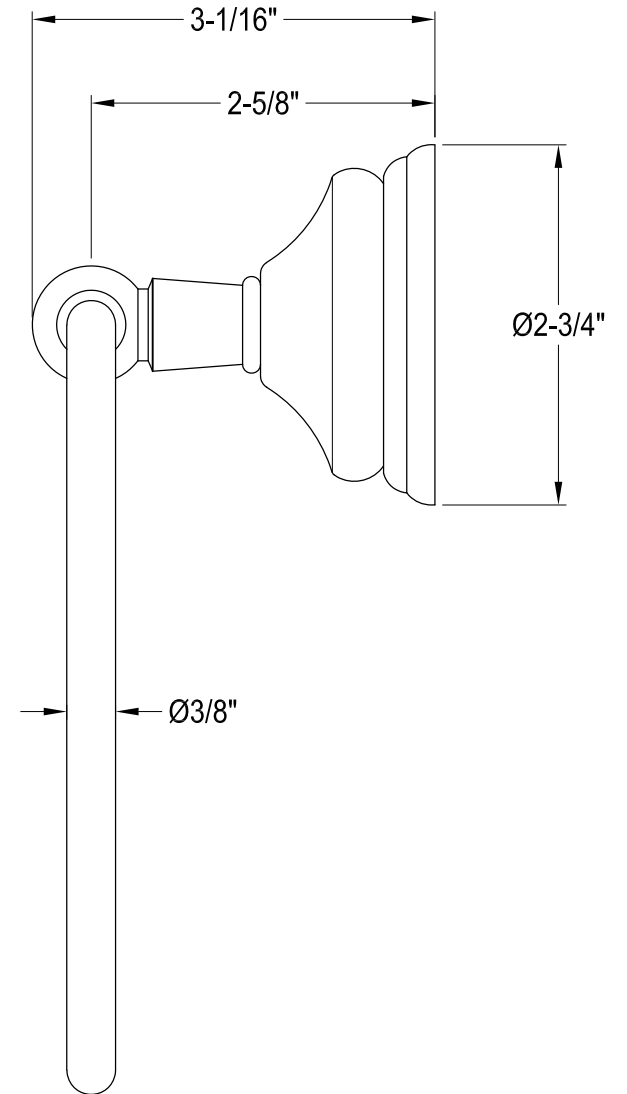

# BA1111MB,C,PB,VN,ORB,BB,SN

24" Towel Bar

# BA1114MB,C,PB,VN,ORB,BB,SN

6" Towel Ring

# BA1117MB,C,PB,VN,ORB,BB,SN

Robe Hook

# BA1118MB,C,PB,VN,ORB,BB,SN

Toilet Paper Holder