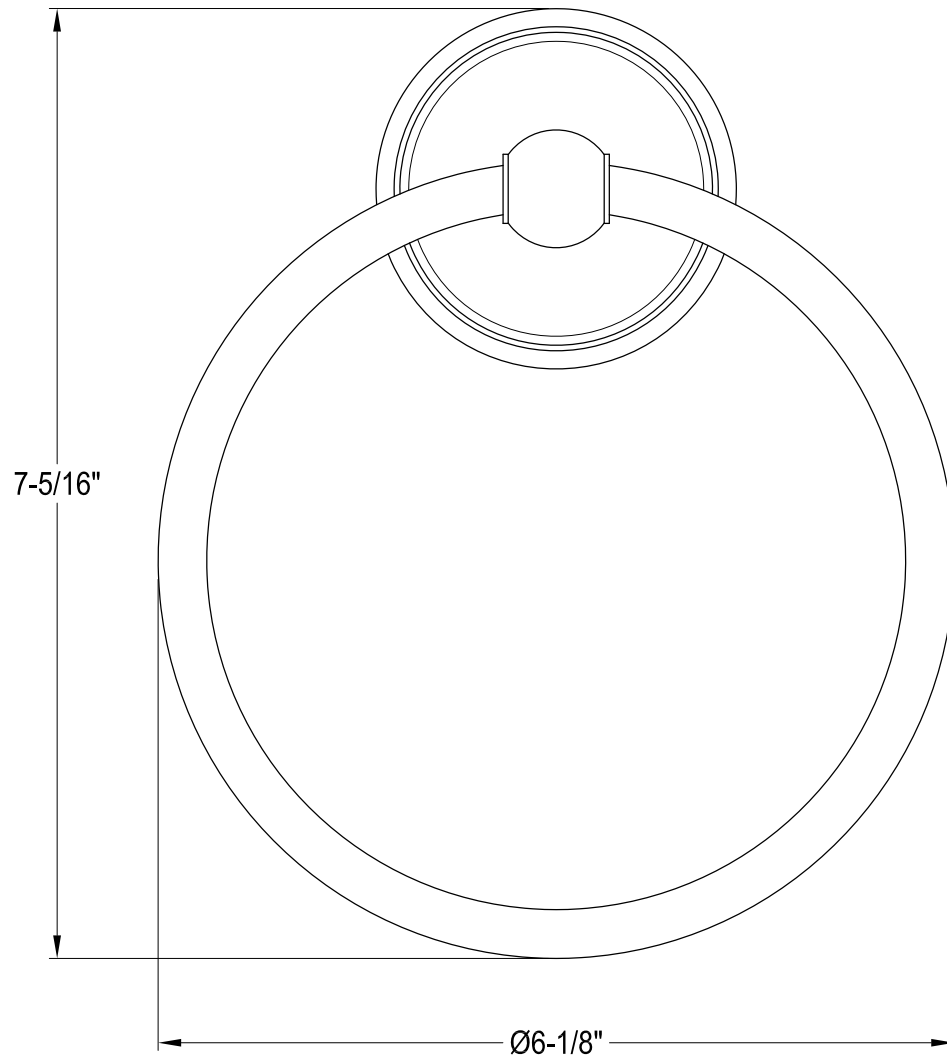

# BA1111MB,C,PB,VN,ORB,BB,SN

24" Towel Bar

# BA1114MB,C,PB,VN,ORB,BB,SN

6" Towel Ring