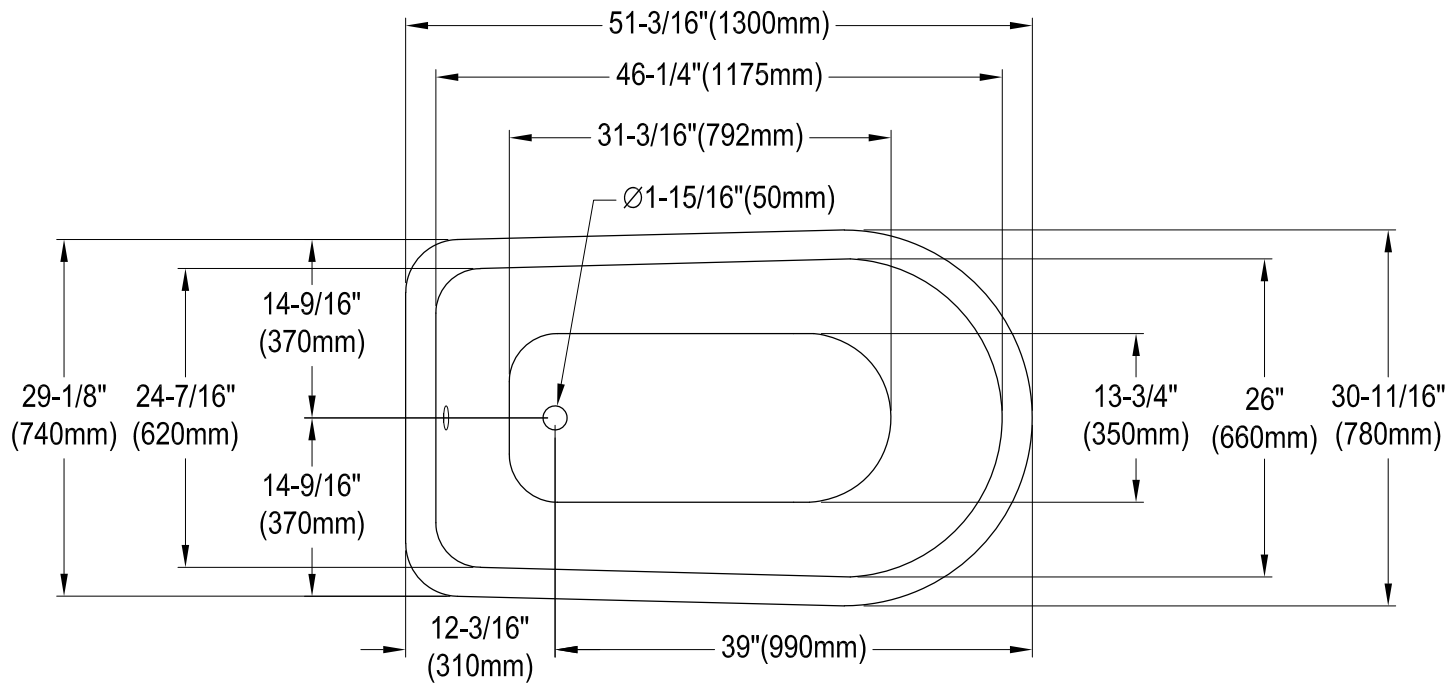

VCTND5130NT0,1,5,8

51" Cast Iron Clawfoot Tub

M10 x 20 (4 pcs)
■■■■■

Section A-A

Ref# VCTND5130NT0,1,5,8 | 2020-05-A