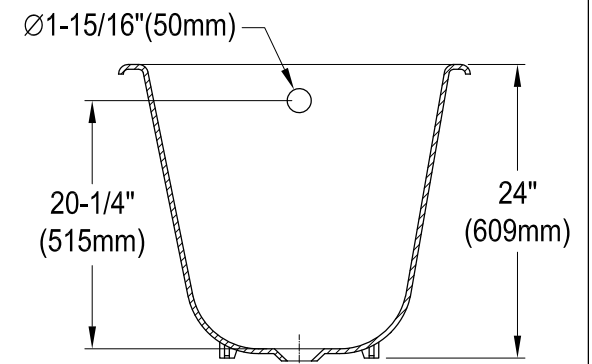

VCTND5130NT0,1,5,8

51" Cast Iron Clawfoot Tub

M10 x 20 (4 pcs)
■■■■■

Section A-A

Ref# VCTND5130NT0,1,5,8 | 2020-05-A