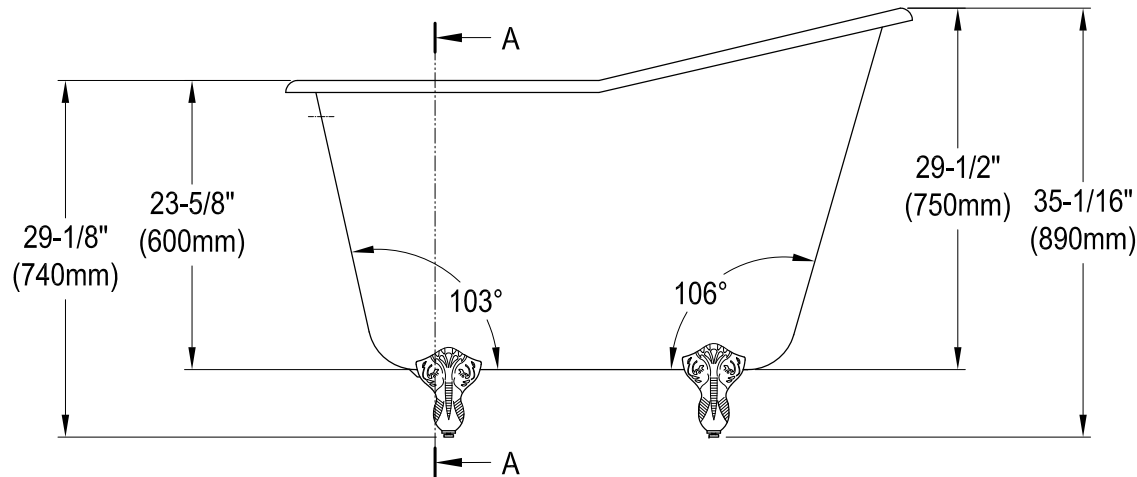

VCTND5130NT0,1,5,8

51" Cast Iron Clawfoot Tub

M10 x 20 (4 pcs)
■■■■■

Section A-A

Ref# VCTND5130NT0,1,5,8 | 2020-05-A