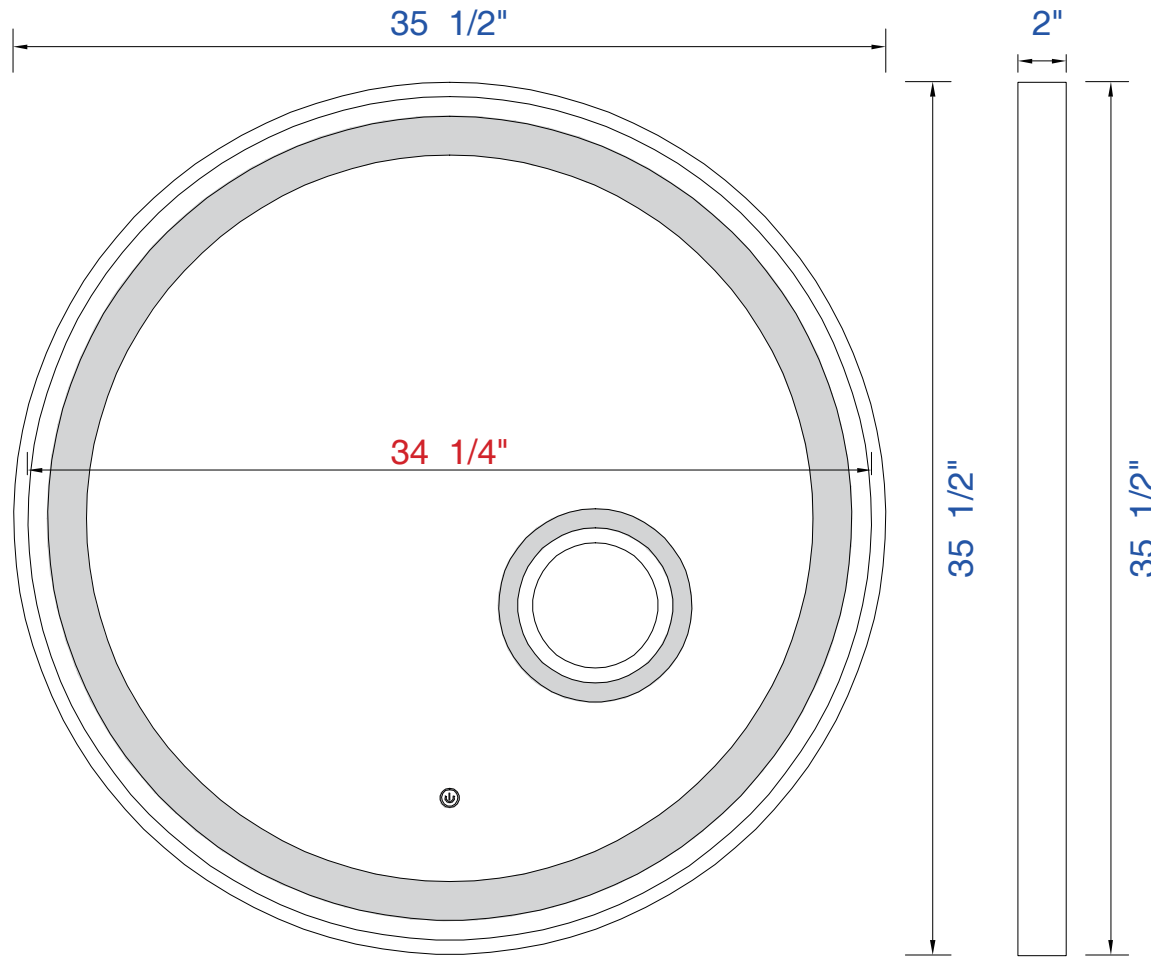

36"

Item Number:

943-M36-BGD
943-M36-BNK

Radiance 36" Mirror

Diagrams with Dimensions
page 01 of 01

900mm

Item Number:

943-M36-BGD
943-M36-BNK

Radiance 900mm Mirror

Diagrams with Dimensions
page 01 of 01