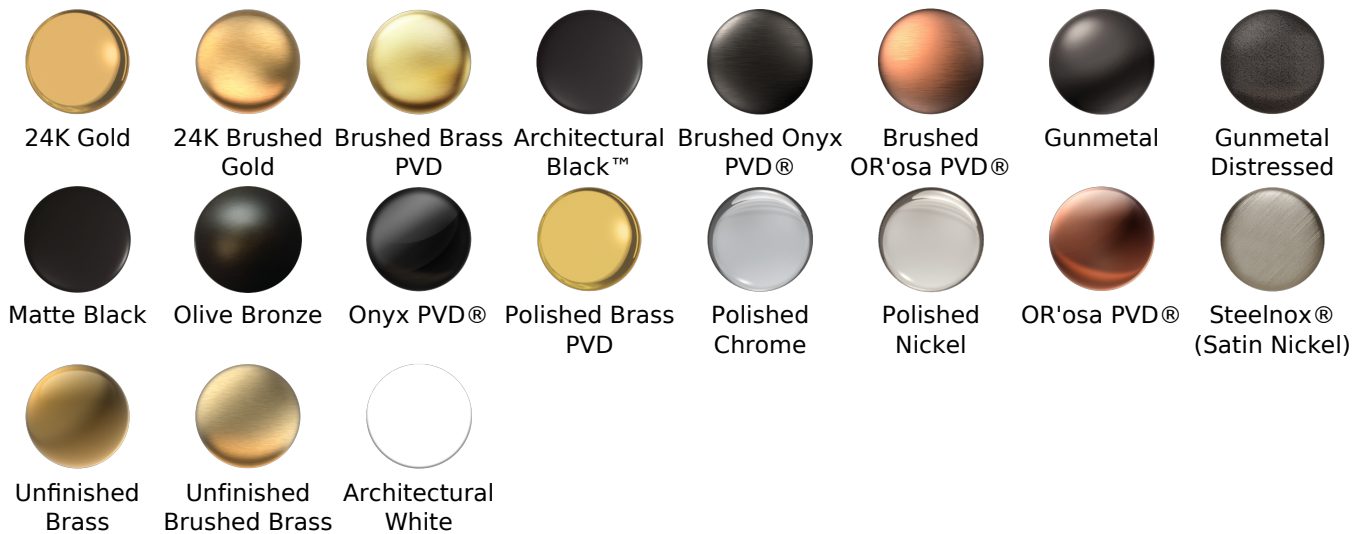

**Finishes**

# G-9214